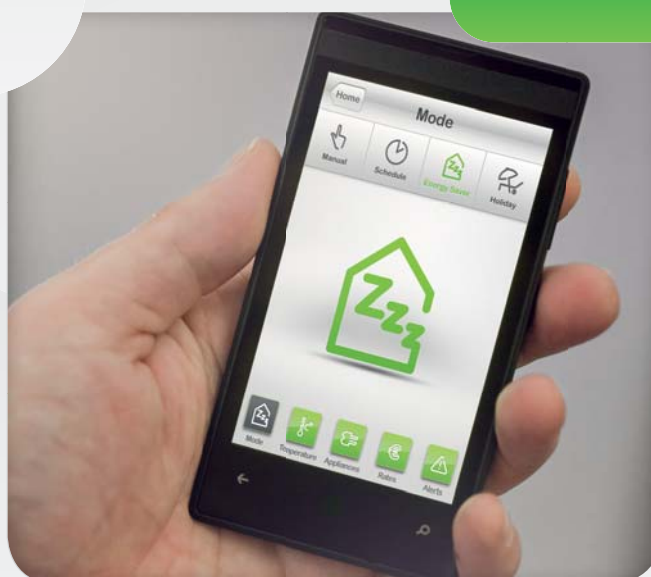

I consumi energetici riconducibili al settore residenziale risultano essere quelli più rilevanti, su cui è più semplice porre rimedio. Grazie all'utilizzo del sistema Wiser è possibile

controllare all'interno degli edifici residenziali tutti i consumi legati all'energia elettrica e al gas, aumentando allo stesso tempo il comfort e la percezione di sicurezza.

Nessuna opera muraria né costosi disservizi, grazie alla tecnologia a radiofrequenza di cui dispone, il sistema Wiser consente una facile installazione e una ancor più semplice gestione da parte dell'utente finale.

Rimanere sempre connessi e monitorare i propri consumi con un semplice tocco

Controllare il riscaldamento non è mai stato così semplice

Misurare i consumi è il primo modo per ottenere risparmi effettivi.

Attraverso una intuitiva applicazione è possibile controllare la temperatura nelle singole stanze.

Controllare da remoto la vostra casa "ovunque voi siate"

Attraverso semplici operazioni è possibile impostare scenari predefiniti che garantiscono comfort e risparmio energetico.