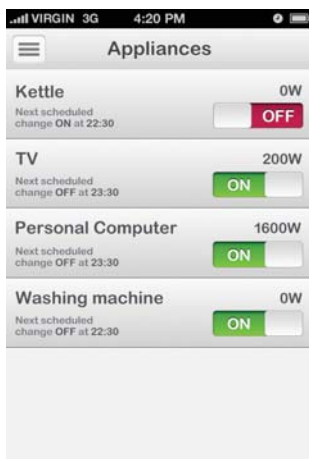

Codice EER40010 SHUKO

EER40050 ITALIANA 10A-16A

> **Attuatore per radiatore elettrico**
 misura e regola la temperatura dei radiatori elettrici in base al programma personalizzato con cui l'utente sceglie i livelli di temperatura desiderati.
 Codice EER50000

> Wiser offre un'interfaccia intuitiva per computer, tablet o smartphone che permette all'utente di visualizzare i consumi energetici, controllare la temperatura di ogni stanza, accendere o spegnere gli apparecchi elettrici da remoto.